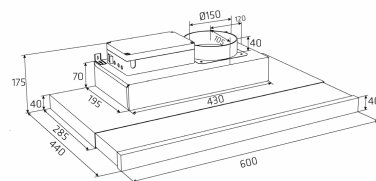

Alsace Uttrekk 600 mm Sort Uten motor

Artikkelnummer: 520.19.2168.0

10 810,00 kr

EAN: 5703347528491

Thermex Alsace 60 cm i sort uten motor er en effektiv og stillegående hette for skapmontering, og er beregnet for tilkobling til ekstern motor, sentralventilasjon eller varmegjenvinning

Alsace Uttrekk -out er en skapintegrert løsning som kombinerer eleganse og best mulig utnyttelse av skaplassen. Den elegante glassberørings funksjon gir et rent og elegant design.

Spesifikasjoner

Betjening

Glas touch

Materiale

Svartlakkert med svart glass

Alsace, 60 cm udtræk
Extern motor

Revisjonsdato: 03032022